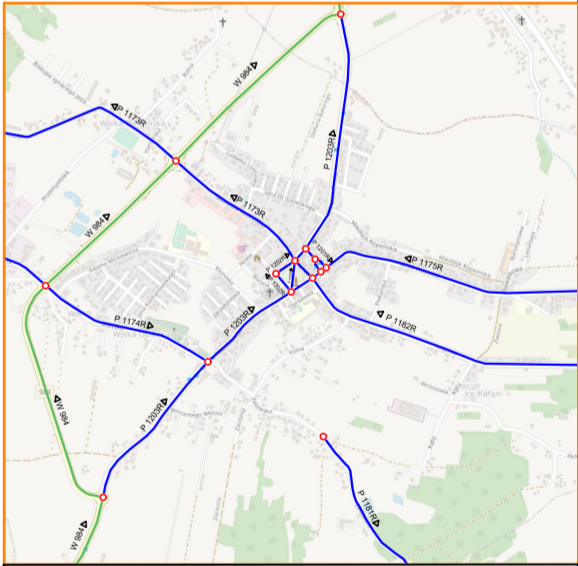

WOJEWÓDZTWO ŚWIĘOKRZYSKIE  
powiat staszowski

WOJEWÓDZTWO PODKARPACKIE  
powiat tarnobrzeski

WOJEWÓDZTWO PODKARPACKIE  
powiat kolbuszowski

WOJEWÓDZTWO MAŁOPOLSKIE  
powiat dąbrowski

WOJEWÓDZTWO PODKARPACKIE  
powiat ropczycko-sędziszowski

WOJEWÓDZTWO PODKARPACKIE  
powiat dębicki

**POWIATOWY ZARZĄD DRÓG  
W MIELCU**  
WOJEWÓDZTWO PODKARPACKIE

**MAPA SIECI DROGOWEJ**

LEGENDA

-  - węzeł sieciowy
-  - numer, kierunek przebiegu drogi
-  - droga wojewódzka
-  - droga powiatowa
-  - granica województwa
-  - granica powiatu
-  - granica gminy, miasta